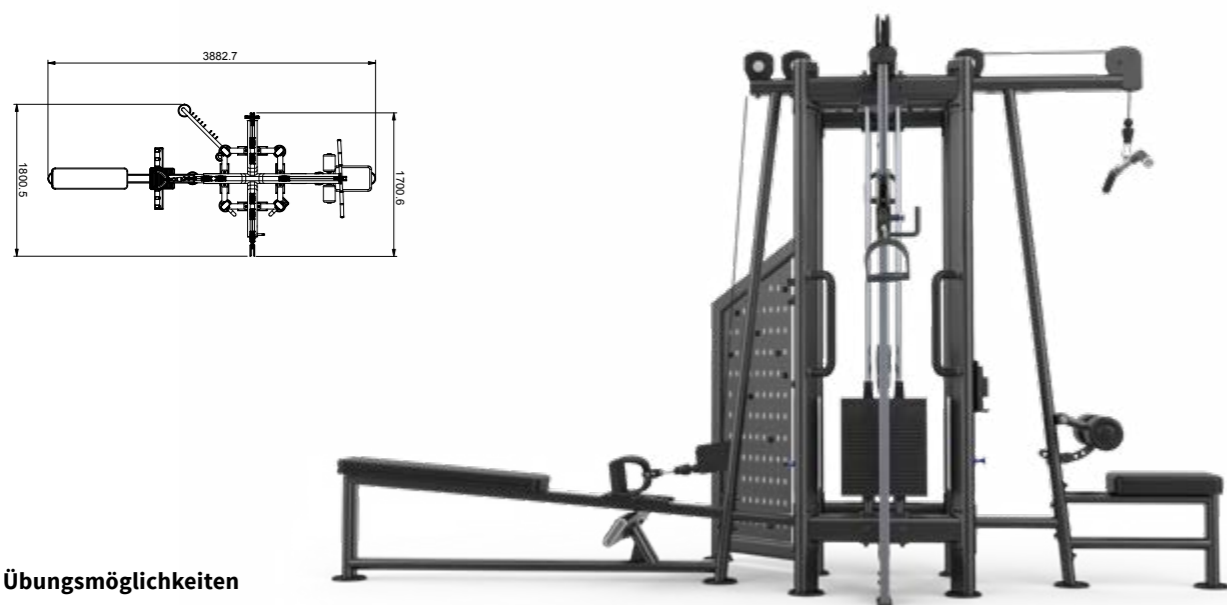

DIE FAKTEN

- ✓ 9 FERTIGE KONFIGURATIONEN
- ✓ UNENDLICH VIELE KONFIGURATIONEN NACH KUNDENWUNSCH
- ✓ FLEXIBLES SYSTEM: FUNKTIONALITÄTEN AN JEDER POSITION DES TURMS MONTIERBAR
- ✓ NEUE KURZE VERBINDUNGEN
- ✓ NEUE SCHRÄGE VERBINDUNGEN 45°
- ✓ ZUSATZGEWICHT 1,25 KG UND 2,5 KG
- ✓ HALTEGRIFFE FÜR VIELE ÜBUNGEN
- ✓ ZUSATZWAND ALS VARIABEL ANPASSBARE, ÜBERSICHTLICHE GRIFFABLAGE

STATION CABLE TOWER

EIN FLEXIBLES TRAININGSSYSTEM MIT AUSTAUSCHBAREN MODULEN, WELCHES SICH INDIVIDUELL NACH KUNDENWUNSCH ZUSAMMENSTELLEN LÄSST. NEUARTIGE VERBINDUNGSLÖSUNGEN MACHEN DAS SYSTEM NOCH PLATZSPARENDER UND EFFIZIENTER.

FUNKTION	GEWICHT	ÜBERSETZUNG
Lat Pull	92 kg	1:1
Long Pull	92 kg	1:1
Adjustable Pulley	92 kg	2:1
Pulley up and down	76 kg	2:1
Triceps	52 kg	1:1

4 STATION CABLE TOWER

U2029

Übungsmöglichkeiten

- Lat Pull
- Long Pull
- Adjustable Pulley
- Pulley Up & Down

Die Viererstation kann frei konfiguriert jede Kombination annehmen, zum Beispiel auch 2x Lat Pull und 2x Long Pull.

MODELL	GRÖSSE	GESAMTGEWICHT
U2029	180 x 390 cm	605 kg

6 STATION CABLE TOWER

U2066P

Übungsmöglichkeiten