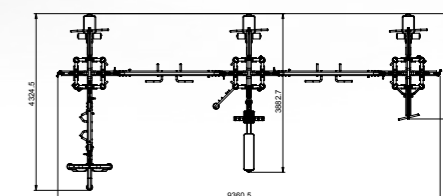

U2066PE

Übungsmöglichkeiten

- 2x Lat Pull
- Long Pull
- Triceps
- 6x Adjustable Pulley schmaler Kabelzug
- 2x breiter Kabelzug

MODELL	GRÖSSE	GESAMTGEWICHT
U2066PE	815 x 685 cm	1785 kg

13 STATION CABLE TOWER

U2066PC

Übungsmöglichkeiten

- 3x Lat Pull
- Long Pull
- Triceps
- 6x Adjustable Pulley
- 2x Pulley Up & Down schmaler Kabelzug
- 2x breiter Kabelzug

MODELL	GRÖSSE	GESAMTGEWICHT
U2066PC	936 x 433 cm	2032 kg