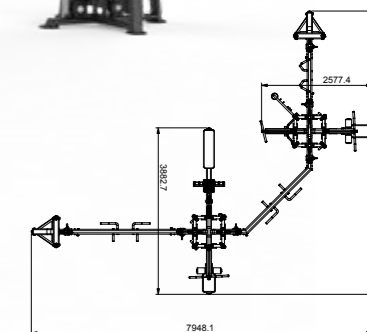

U2066PB

Übungsmöglichkeiten

- 2x Lat Pull
- Long Pull
- 4x Adjustable Pulley
- 2x Pulley Up & Down schmaler Kabelzug
- 2x breiter Kabelzug

MODELL	GRÖSSE	GESAMTGEWICHT
U2066PB	597 x 395 cm	1469 kg

10 STATION CABLE TOWER

U2066PE

Übungsmöglichkeiten

- 2x Lat Pull
- Long Pull
- Triceps
- 6x Adjustable Pulley schmaler Kabelzug
- 2x breiter Kabelzug

MODELL	GRÖSSE	GESAMTGEWICHT
U2066PE	815 x 685 cm	1785 kg

13 STATION CABLE TOWER