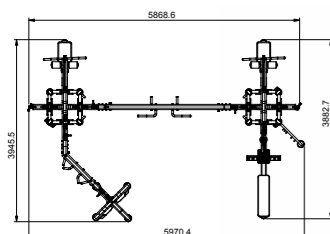

MODELL	GRÖSSE	GESAMTGEWICHT
U2066	490 x 390 cm	908 kg

8 STATION CABLE TOWER

U2066PA

Übungsmöglichkeiten

- 2x Lat Pull
- Long Pull
- Triceps
- 2x Adjustable Pulley
- 2x Pulley Up & Down breiter Kabelzug

MODELL	GRÖSSE	GESAMTGEWICHT
U2066PA	580 x 390 cm	1135 kg

8 STATION CABLE TOWER

U2066PF

Übungsmöglichkeiten

- 2x Lat Pull
- 2x Long Pull
- 2x Adjustable Pulley
- 2x Pulley Up & Down breiter Kabelzug

MODELL	GRÖSSE	GESAMTGEWICHT
U2066PF	599 x 390 cm	1205 kg

9 STATION CABLE TOWER

U2066PB

Übungsmöglichkeiten

- 2x Lat Pull
- Long Pull
- 4x Adjustable Pulley
- 2x Pulley Up & Down schmaler Kabelzug
- 2x breiter Kabelzug

MODELL	GRÖSSE	GESAMTGEWICHT
U2066PB	597 x 395 cm	1469 kg

10 STATION CABLE TOWER