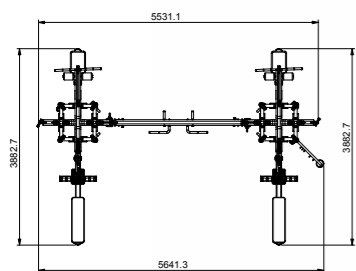

8 STATION CABLE TOWER

U2066PF

Übungsmöglichkeiten

- 2x Lat Pull
- 2x Long Pull
- 2x Adjustable Pulley
- 2x Pulley Up & Down breiter Kabelzug

MODELL	GRÖSSE	GESAMTGEWICHT
U2066PF	599 x 390 cm	1205 kg