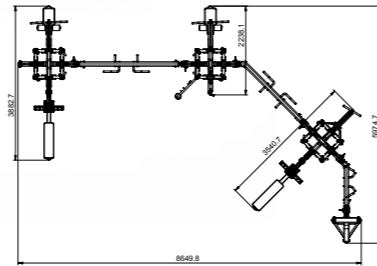

U2066PC

Übungsmöglichkeiten

- 3x Lat Pull
- Long Pull
- Triceps
- 6x Adjustable Pulley
- 2x Pulley Up & Down schmaler Kabelzug
- 2x breiter Kabelzug

MODELL	GRÖSSE	GESAMTGEWICHT
U2066PC	936 x 433 cm	2032 kg

13 STATION CABLE TOWER

U2066PD

Übungsmöglichkeiten

- 2x Lat Pull
- 2x Long Pull
- Triceps
- 6x Adjustable Pulley
- 1x Pulley Up & Down schmaler Kabelzug
- 2x breiter Kabelzug

MODELL	GRÖSSE	GESAMTGEWICHT
U2066PD	928 x 628 cm	2035 kg